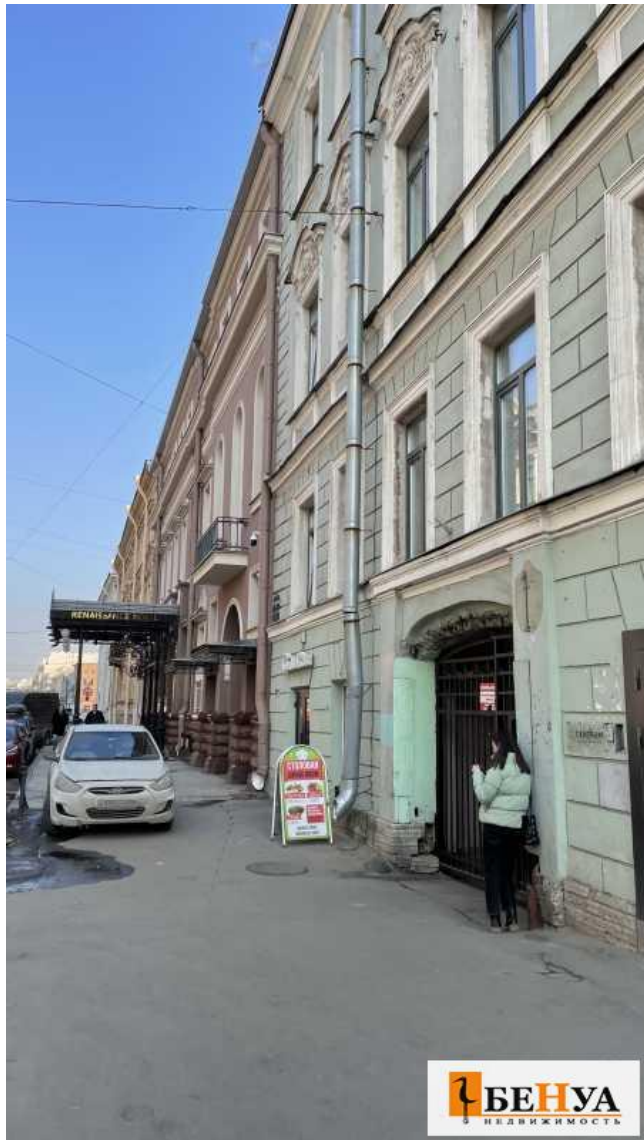

**ID:817537011**

**2,999,000**

Коммерческая, Центральный, Санкт-Петербург, Почтамтская, 6, литера А // 2 999 000 □

<b>Тип контракта</b>	Продажа
<b>Тип объекта</b>	Коммерческая
<b>Регион</b>	Санкт-Петербург
<b>Адм.центр</b>	Санкт-Петербург
<b>Район</b>	Центральный
<b>Улица</b>	Почтамтская
<b>Номер дома</b>	6, литера А
<b>Площадь общая</b>	9
<b>Любое использование</b>	<input checked="" type="checkbox"/>
<b>Офис</b>	<input checked="" type="checkbox"/>
<b>Торговля</b>	<input checked="" type="checkbox"/>
<b>Салон</b>	<input checked="" type="checkbox"/>
<b>Склад</b>	<input checked="" type="checkbox"/>
<b>Этаж</b>	1
<b>Этажность</b>	5
<b>Материал стен</b>	кирпичный
<b>Сан. узел</b>	совмещенный

В продаже очень редкое предложение. Посещение с отдельным входом в самом центре города. В 200-х метрах Исаакиевский собор. Использовать можно под различные цели: массажный кабинет, парикмахерскую, офис, склад и т. д. Так-же сдать в аренду и получать прибыль в размере аренды равной сдаче однокомнатной квартиры купив помещение в два раза дешевле!!!