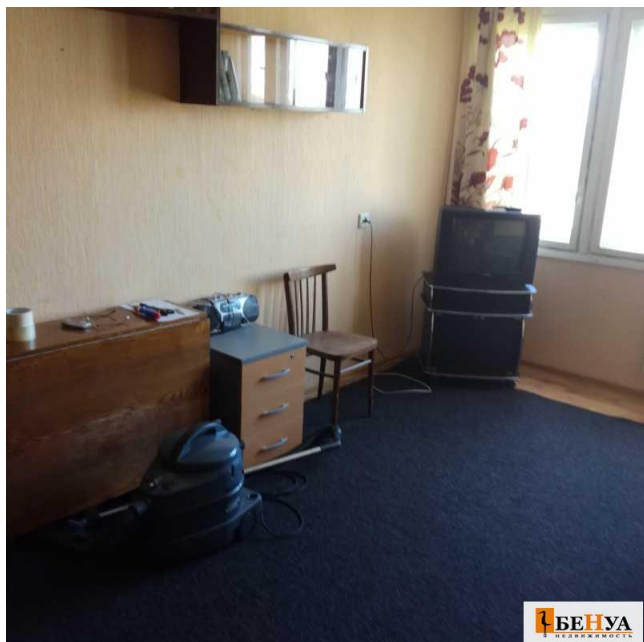

ID:817535914**20,000****Квартира, Красносельский, Санкт-Петербург, Пионерстроя ул., 15/3 // 20 000** □

Тип контракта	Аренда
Тип объекта	Квартира
Регион	Санкт-Петербург
Адм.центр	Санкт-Петербург
Район	Красносельский
Улица	Пионерстроя ул.
Номер дома	15/3
Метро	Проспект Ветеранов
Кол.во комнат в кв.	2
Площадь общая	47
Площадь жилая	30
метраж по комнатам, планировка	12+18
Площадь кухни	6?3
Этаж	9
Этажность	9
Тип дома	корабль
Материал стен	блочный (панельный)
Плита	Газ
Горячая вода	центральная
Мебель	<input checked="" type="checkbox"/>
Вид из окон	на сквер