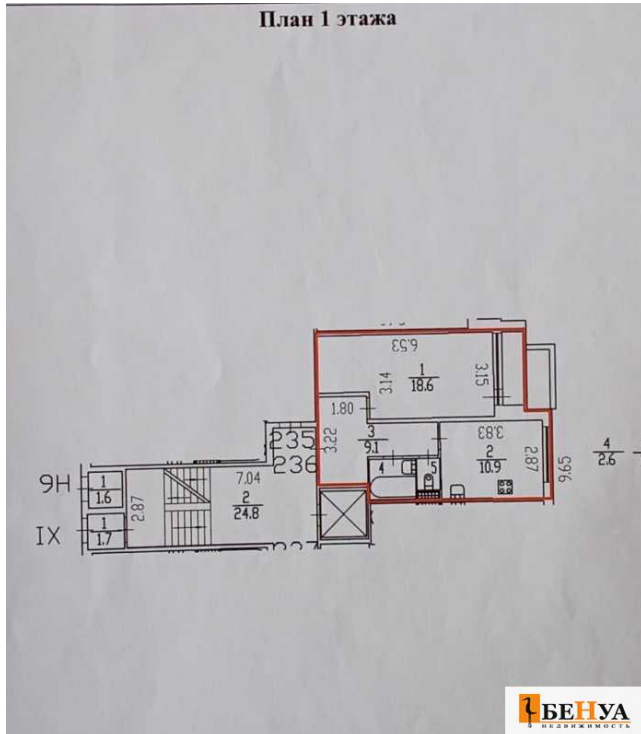

ID:817536955
7,100,000
Квартира, Калининский, Санкт-Петербург, Светлановский, 107, к 2 // 7 100 000 □

Тип контракта	Продажа
Тип объекта	Квартира
Регион	Санкт-Петербург
Адм.центр	Санкт-Петербург
Район	Калининский
Улица	Светлановский
Номер дома	107, к 2
Кол.во комнат в кв.	1
Площадь общая	42.2
Площадь жилая	18.6
метраж по комнатам, планировка	18.6
Площадь кухни	10.9
Этаж	1
Этажность	10
Лифт	Есть
Тип дома	600.11 серия
Материал стен	кирпичный
Балкон	лоджия
Сан. узел	раздельный
Плита	Электро
Горячая вода	центральная
Вид из окон	Зелёный двор

Прямая продажа однокомнатной квартиры в панельном доме 2000 г.п. В квартире требуется ремонт. Этаж-высокий, имеется застеклённая Лоджия . Вид из окна-зелёный двор. Инфраструктура развита, социальные объекты в шаговой доступности. Метро Гражданский проспект в шаговой доступности.